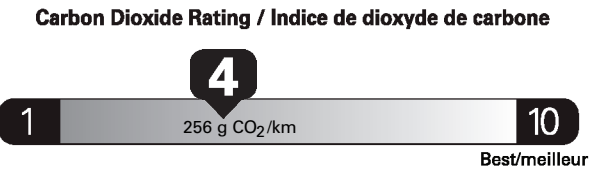

Annual fuel COST
for an annual distance of 20,000 km, and an average fuel price of $1.30 per litre

$ 2 834
Coût annuel en carburant
pour une distance annuelle de 20 000 km, et un prix moyen du carburant de 1,30 $ par litre

Standard pickup trucks range from /
Les camionnettes ordinaires font entre
9.5 - 16.3 L_e/100 km
L_e is gasoline litre equivalent
L_e signifie litre équivalent d'essence