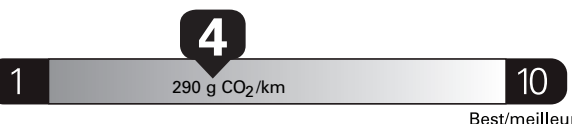

Annual fuel **COST**
for an annual distance of 20,000 km, and an average fuel price of $1.50 per litre

$ 3 720

Coût annuel en carburant

pour une distance annuelle de 20 000 km, et un prix moyen du carburant de 1,50 $ par litre

Standard SUVs range from /
Les VUS ordinaires font entre

2.1 - 19.0 L_e/100 km

L_e is gasoline litre equivalent
L_e signifie litre équivalent d'essence

Carbon Dioxide Rating / Indice de dioxyde de carbone

Smog Rating / Indice de Smog