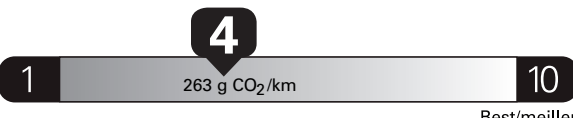

Carbon Dioxide Rating / Indice de dioxyde de carbone