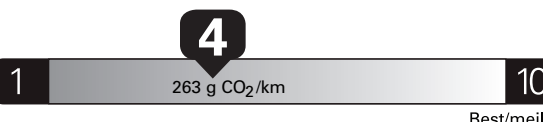

Annual fuel **COST**
for an annual distance of 20,000 km, and an average fuel price of $1.50 per litre

$ 3 360

Coût annuel en carburant

pour une distance annuelle de 20 000 km, et un prix moyen du carburant de 1,50 $ par litre

Standard SUVs range from / Les VUS ordinaires font entre

2.1 - 19.0 L_e/100 km

L_e is gasoline litre equivalent
L_e signifie litre équivalent d'essence

Carbon Dioxide Rating / Indice de dioxyde de carbone

Tailpipe emissions only / Émissions du tuyau d'échappement seulement

Smog Rating / Indice de Smog