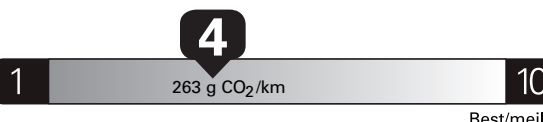

Annual fuel COST
for an annual distance of 20,000 km, and an average fuel price of $1.50 per litre

$ 3 360

Coût annuel en carburant

pour une distance annuelle de 20 000 km, et un prix moyen du carburant de 1,50 $ par litre

Standard SUVs range from /
Les VUS ordinaires font entre

2.1 - 19.0 L_e/100 km

L_e is gasoline litre equivalent
L_e signifie litre équivalent d'essence

Carbon Dioxide Rating / Indice de dioxyde de carbone

Smog Rating / Indice de Smog