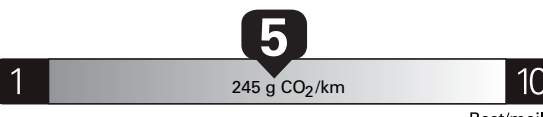

Annual fuel **COST**
for an annual distance of 20,000 km, and an average fuel price of $1.50 per litre

$ 3 120

Coût annuel en carburant

pour une distance annuelle de 20 000 km, et un prix moyen du carburant de 1,50 $ par litre

Standard SUVs range from /
Les VUS ordinaires font entre

2.1 - 19.0 L_e/100 km

L_e is gasoline litre equivalent
L_e signifie litre équivalent d'essence

Carbon Dioxide Rating / Indice de dioxyde de carbone

Tailpipe emissions only / Émissions du tuyau d'échappement seulement

Smog Rating / Indice de Smog