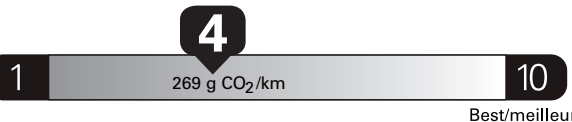

Annual fuel **COST**
for an annual distance of 20,000 km, and an average fuel price of $1.45 per litre

$ 3 335

Coût annuel en carburant

pour une distance annuelle de 20 000 km, et un prix moyen du carburant de 1,45 $ par litre

Standard SUVs range from /
Les VUS ordinaires font entre

2.3 - 20.2 L_e/100 km

L_e is gasoline litre equivalent
L_e signifie litre équivalent d'essence

Carbon Dioxide Rating / Indice de dioxyde de carbone

Smog Rating / Indice de Smog