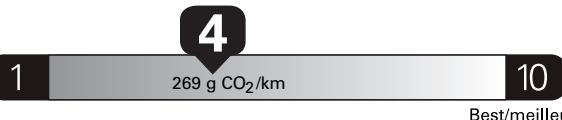

Annual fuel **COST**
for an annual distance of 20,000 km, and an average fuel price of $1.45 per litre

$ 3 335

Coût annuel en carburant

pour une distance annuelle de 20 000 km, et un prix moyen du carburant de 1,45 $ par litre

Standard SUVs range from /
Les VUS ordinaires font entre

2.3 - 20.2 L_e/100 km

L_e is gasoline litre equivalent
L_e signifie litre équivalent d'essence

Carbon Dioxide Rating / Indice de dioxyde de carbone

Tailpipe emissions only / Émissions du tuyau d'échappement seulement

Smog Rating / Indice de Smog