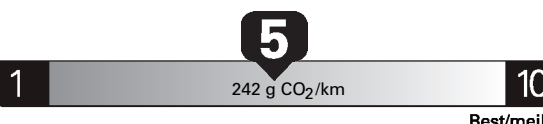

Annual fuel **COST**
for an annual distance of 20,000 km, and an average fuel price of $1.25 per litre

$ 2 575

Coût annuel en carburant

pour une distance annuelle de 20 000 km, et un prix moyen du carburant de 1,25 $ par litre

Standard SUVs range from /
Les VUS ordinaires font entre

2.3 - 17.7 L_e/100 km

L_e is gasoline litre equivalent
L_e signifie litre équivalent d'essence

Carbon Dioxide Rating / Indice de dioxyde de carbone

Tailpipe emissions only / Émissions du tuyau d'échappement seulement

Smog Rating / Indice de Smog