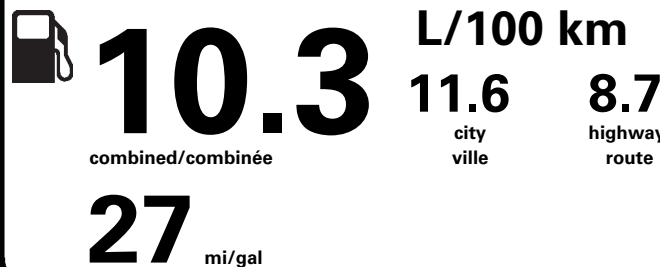

SAFETY/SECURITY

- ADVANCETRAC W/ ROLL STABILITY CONTROL
- AIRBAGS, DRIVER & PASS
- LATCH CHILD RESTRAINT SYS
- PERIMETER ALARM
- PERSONAL SAFETY SYSTEM™
- SAFETY CANOPY
- SOS POST CRASH ALERT SYST
- TIRE PRESSURE MONITOR SYS

WARRANTY

- 3 YR/60,000 KM BASIC
- 5YEAR/100,000 KM POWERTRAIN
- ROADSIDE ASSISTANCE 24 HRS

INCLUDED ON THIS VEHICLE

(MSRP)*

EQUIPMENT GROUP 202A

1,500.00

- •REMOTE START SYSTEM
- •8-WAY POWER PASSENGER SEAT

OPTIONAL EQUIPMENT/OTHER

2020 MODEL YEAR	
FEDERAL EXCISE TAX	100.00
RAPID RED MET TINTED CC	450.00
P255/55R20 A/S BSW TIRES	
FLOOR LINERS	200.00
50 STATE EMISSIONS	NO CHARGE
TWIN PANEL MOONROOF	1,750.00
20" PREMIUM PAINTED ALUM WHLS	1,000.00
FORD CO-PILOT360 ASSIST+	1,000.00
.INTELLIGENT ADAPT CRUISE CTRL	
.VOICE ACT NAVIGATION SYS	
.EVASIVE STEERING ASSIST	
COLD WEATHER PACKAGE	1,300.00
.HEATED STEERING WHEEL	
.HEATED SEATS-1ST AND 2ND ROW	
FRONT LICENSE PLATE BRACKET	NO CHARGE

PRICE INFORMATION

BASE PRICE	$45,299.00
TOTAL OPTIONS/OTHER	7,300.00
TOTAL VEHICLE & OPTIONS/OTHER	52,599.00
DESTINATION & DELIVERY	1,900.00

"THIS VEH. NOT INTENDED FOR SALE OR REGISTRATION IN US" RETAIL PRICES EXCLUDE GST/HST

Gasoline Vehicle
Véhicule à essence

Fuel Consumption / Consommation de carburant

Annual fuel COST
for an annual distance of 20,000 km, and an average fuel price of $1.30 per litre

$ 2 678

Coût annuel en carburant
pour une distance annuelle de 20 000 km, et un prix moyen du carburant de 1,30 $ par litre

Standard SUVs range from /
Les VUS ordinaires font entre

2.5 - 17.7 L_e/100 km

L_e is gasoline litre equivalent
L_e signifie litre équivalent d'essence

Carbon Dioxide Rating / Indice de dioxyde de carbone

Tailpipe emissions only / Émissions du tuyau d'échappement seulement

Smog Rating / Indice de Smog

Estimates are based on Government of Canada approved criteria and testing methods. Vehicle's actual fuel consumption will vary.

Estimations établies selon des méthodes d'essai et des critères approuvés par le gouvernement du Canada. La consommation de carburant réelle du véhicule variera.

For more information visit

vehicles.nrcan.gc.ca

Pour plus d'information visitez

vehicules.nrcan.gc.ca

**U.S. GOVERNMENT SAFETY RATINGS
COTES DE SÉCURITÉ DU GOUVERNEMENT AMÉRICAIN**

Overall Vehicle Score /
Cote globale du véhicule ★ ★ ★ ★ ★

Frontal Crash / Collision frontale
Driver / Conducteur ★ ★ ★ ★ ★
Passenger / Passager ★ ★ ★ ★ ★

Side Crash / Collision latérale
Front seat / Siège avant ★ ★ ★ ★ ★
Rear seat / Siège arrière ★ ★ ★ ★ ★

Rollover / Capotage ★ ★ ★ ★

Star ratings range from 1 to 5 stars (★★★★★), with 5 being the highest.
Les cotes varient de 1 à 5 étoiles (★★★★★), 5 étant la cote la plus élevée.

Source: U.S. National Highway Traffic Safety Administration
For more information / Pour de plus amples renseignements
www.safercar.gov

1FMSK8DH5LGC70432

FordPass Connect™

Download the FordPass™ app* and you can:

1. **Access Vehicle Control Features**
2. Remotely start, lock and unlock your vehicle.
   - Locate your vehicle and check approximate fuel range.
   - Receive vehicle health alerts.

1. **Activate 4G LTE Wi-Fi Hotspot**
2. New vehicles include a 3-month or 3GB data (whichever comes first) Wi-Fi trial.
   - Connect up to ten Wi-Fi-equipped devices.

The FordPass Connect™ modem is active and sending vehicle data (e.g., diagnostics) to Ford. See in-vehicle Settings for connectivity options.

Scan code not operational at this time

FOR PLANT USE ONLY

SOLD TO/VENDU A Yorkdale Ford Lincoln Sales Li 3130 Dufferin Street North York ON CAN M6A 2S6	A10 078	RAMP ONE/ TERMINAL UN CC43	DEALER NO./CONCESSIONNAIRE A10 078

TOTAL MSRP $54,499.00

SHIP TO (IF OTHER THAN SOLD TO) / EXPÉDIER A (SI AUTRE QUE L'ACHÉTEUR)	RAMP TWO/ TERMINAL DEUX	FINAL ASSEMBLY PLANT/ USINE DE MONTAGE CHICAGO

* MANUFACTURER'S SUGGESTED RETAIL PRICE = MSRP
* NOTE: THIS PRICE HAS BEEN DEVELOPED AS A GUIDE. DEALERS MAY SELL FOR LESS AND ARE NOT UNDER ANY OBLIGATION TO ACCEPT THIS SUGGESTED RETAIL PRICE.

SHIP THROUGH/EXPÉDIER VIA	METHOD OF TRANSP / MODE DE TRANSPORT CONVOY	ITEM #: A1-Z801 O/T 2 LG202 N RE 2X 020 000509 07 20 20