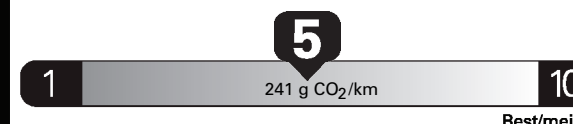

Annual fuel COST
for an annual distance of 20,000 km, and an average fuel price of $1.30 per litre

$ 2 678

Coût annuel en carburant
pour une distance annuelle de 20 000 km, et un prix moyen du carburant de 1,30 $ par litre

Standard SUVs range from /
Les VUS ordinaires font entre

2.5 - 17.7 L_e/100 km

L_e is gasoline litre equivalent
L_e signifie litre équivalent d'essence

Carbon Dioxide Rating / Indice de dioxyde de carbone

Tailpipe emissions only / Émissions du tuyau d'échappement seulement

Smog Rating / Indice de Smog