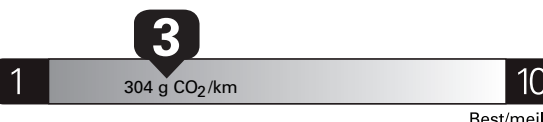

Annual fuel **COST**
for an annual distance of 20,000 km, and an average fuel price of $1.00 per litre

$ 2 580

Coût annuel en carburant
pour une distance annuelle de 20 000 km, et un prix moyen du carburant de 1,00 $ par litre

Standard SUVs range from /
Les VUS ordinaires font entre

2.2 - 17.7 L_e/100 km

L_e is gasoline litre equivalent
L_e signifie litre équivalent d'essence

Carbon Dioxide Rating / Indice de dioxyde de carbone

Tailpipe emissions only / Émissions du tuyau d'échappement seulement

Smog Rating / Indice de Smog