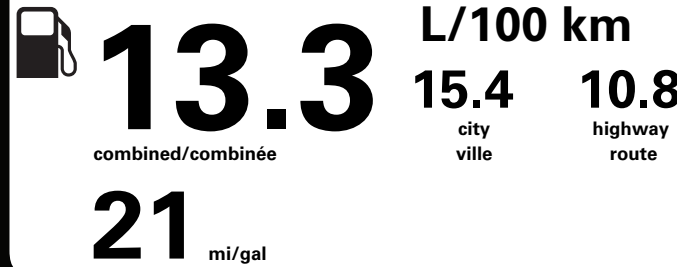

SAFETY/SECURITY

- AIRBAGS, FR/SIDE DRVR/PASS
- LATCH CHILD RESTRAINT SYS
- PERIMETER ALARM
- SAFETY CANOPY
- SECURILOCK ANTI-THEFT SYST
- SOS POST CRASH ALERT SYST
- STOP LAMP-HIGH MOUNT CNTR
- TIRE PRESSURE MONITOR SYS

WARRANTY

- 3 YR/60,000KM BASIC
- 5 YR/100,000 KM POWERTRAIN
- ROADSIDE ASSISTANCE 24 HRS

INCLUDED ON THIS VEHICLE

(MSRP)*

EQUIPMENT GROUP 501A

OPTIONAL EQUIPMENT/OTHER

2027 MODEL YEAR	
FEDERAL EXCISE TAX	100.00
BRONZE FIRE METALLIC TC	800.00
P275/70R18E A/T BSW TIRES	
ENGINE BLOCK HEATER	550.00
50 STATE EMISSIONS	NO CHARGE
BLUECRUISE EQUIP: 90 DAY TRIAL DRIVER'S PACKAGE	1,500.00
18" DRK CRBN GRY PNT ALM WHEEL	
CONNECTIVITY PKG: 1 TIME PURCH	995.00
FORD CO-PILOT360 ACTIVE 2.0	NO CHARGE
.INTERSECTION ASSIST	
SECURE PKG:1 TIME MIN7YR	595.00
FRONT LICENSE PLATE BRACKET	NO CHARGE

PRICE INFORMATION

BASE PRICE	$109,000.00
TOTAL OPTIONS/OTHER	4,540.00
TOTAL VEHICLE & OPTIONS/OTHER	113,540.00
DESTINATION & DELIVERY	2,695.00

"THIS VEH. NOT INTENDED FOR SALE OR REGISTRATION IN US" RETAIL PRICES EXCLUDE GST/HST

(MSRP)*

Fuel Consumption / Consommation de carburant