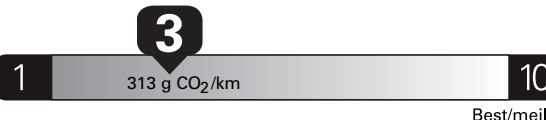

Annual fuel COST
for an annual distance of 20,000 km, and an average fuel price of $1.05 per litre

$ 2 793
Coût annuel en carburant
pour une distance annuelle de 20 000 km, et un prix moyen du carburant de 1,05 $ par litre

Standard SUVs range from / Les VUS ordinaires font entre

2.1 - 17.7 L_e/100 km

L_e is gasoline litre equivalent
L_e signifie litre équivalent d'essence

Carbon Dioxide Rating / Indice de dioxyde de carbone

Smog Rating / Indice de Smog