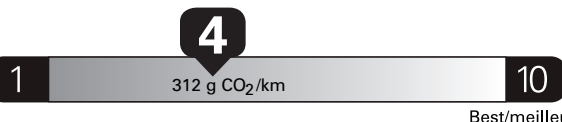

Annual fuel **COST**
for an annual distance of 20,000 km, and an average fuel price of $1.55 per litre

$ 4 123

Coût annuel en carburant

pour une distance annuelle de 20 000 km, et un prix moyen du carburant de 1,55 $ par litre

Standard SUVs range from /
Les VUS ordinaires font entre

2.1 - 19.0 L_e/100 km

L_e is gasoline litre equivalent
L_e signifie litre équivalent d'essence

Carbon Dioxide Rating / Indice de dioxyde de carbone

Smog Rating / Indice de Smog