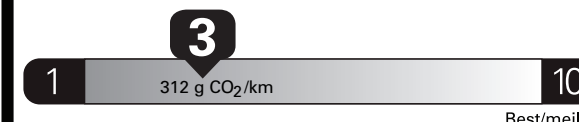

Annual fuel **COST**
for an annual distance of 20,000 km, and an average fuel price of $1.50 per litre

$ 3 990

Coût annuel en carburant
pour une distance annuelle de 20 000 km, et un prix moyen du carburant de 1,50 $ par litre

Standard SUVs range from /
Les VUS ordinaires font entre

2.1 - 19.0 L_e/100 km

L_e is gasoline litre equivalent
L_e signifie litre équivalent d'essence

Carbon Dioxide Rating / Indice de dioxyde de carbone

Smog Rating / Indice de Smog