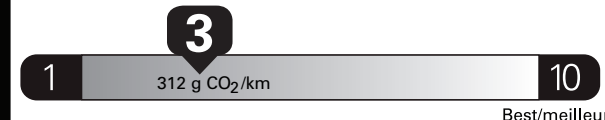

Annual fuel **COST**
for an annual distance of 20,000 km, and an average fuel price of $1.50 per litre

$ 3 990

Coût annuel en carburant

pour une distance annuelle de 20 000 km, et un prix moyen du carburant de 1,50 $ par litre

Standard SUVs range from /
Les VUS ordinaires font entre

2.1 - 19.0 L_e/100 km

L_e is gasoline litre equivalent
L_e signifie litre équivalent d'essence

Carbon Dioxide Rating / Indice de dioxyde de carbone

Smog Rating / Indice de Smog