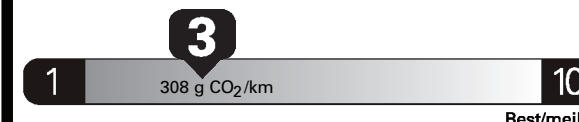

Annual fuel COST
for an annual distance of 20,000 km, and an average fuel price of $1.25 per litre

$ 3 275

Coût annuel en carburant
pour une distance annuelle de 20 000 km, et un prix moyen du carburant de 1,25 $ par litre

Standard SUVs range from /
Les VUS ordinaires font entre

2.3 - 17.7 L_e/100 km

L_e is gasoline litre equivalent
L_e signifie litre équivalent d'essence

Carbon Dioxide Rating / Indice de dioxyde de carbone

Tailpipe emissions only / Émissions du tuyau d'échappement seulement

Smog Rating / Indice de Smog