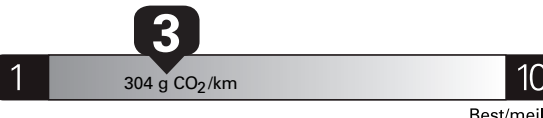

Annual fuel **COST**
for an annual distance of 20,000 km, and an average fuel price of $1.00 per litre

$ 2 580

Coût annuel en carburant

pour une distance annuelle de 20 000 km, et un prix moyen du carburant de 1,00 $ par litre

Standard SUVs range from /
Les VUS ordinaires font entre

2.2 - 17.7 L_e/100 km

L_e is gasoline litre equivalent
L_e signifie litre équivalent d'essence

Carbon Dioxide Rating / Indice de dioxyde de carbone

Tailpipe emissions only / Émissions du tuyau d'échappement seulement

Smog Rating / Indice de Smog