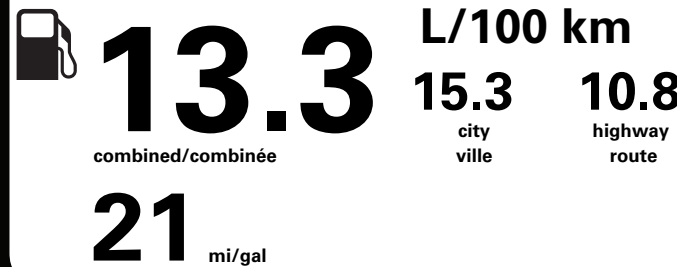

SAFETY/SECURITY

- AIRBAGS-DRIVER/PASSENGER
- LATCH CHILD RESTRAINT SYS
- PERIMETER ALARM
- SAFETY CANOPY
- SECURILOCK ANTI-THEFT SYST
- TIRE PRESSURE MONITOR SYS
- WING-MOUNTED STOP LAMP (CHMSL)

WARRANTY

- 3YR 60,000KM BASIC
- 5YEAR/100,000 KM POWERTRAIN
- ROADSIDE ASSISTANCE 24 HRS

INCLUDED ON THIS VEHICLE

(MSRP)*

EQUIPMENT GROUP 600A

OPTIONAL EQUIPMENT/OTHER

2026 MODEL YEAR	
FEDERAL EXCISE TAX	100.00
STAR WHITE MET TRI-COAT	800.00
3.5L H/O ECOBOOST V6	NO CHARGE
PLATINUM ULTIMATE PACKAGE	15,745.00
.P285/40R24 A/S BSW TIRES	
.24" TARNISHED DARK MCH ALM WH	
.LEATHER-TRIMMED W/ACCENT CAPT	
ENGINE BLOCK HEATER	550.00
OFF-ROAD UNDERBODY SHIELD	710.00
BLUECRUISE EQUIP:ONE TIME PURC	2,645.00
DRIVER PACK	NO CHARGE
CONNECTIVITY PKG 1 YEAR INCLUD	
FORD CO-PILOT360 ACTIVE 2.0	NO CHARGE
RUNNING BOARD-POWER DEPLOYABLE	NO CHARGE
FRONT LICENSE PLATE BRACKET	NO CHARGE

PRICE INFORMATION

BASE PRICE	$100,500.00
TOTAL OPTIONS/OTHER	20,550.00
TOTAL VEHICLE & OPTIONS/OTHER	121,050.00
DESTINATION & DELIVERY	2,595.00

"THIS VEH. NOT INTENDED FOR SALE OR REGISTRATION IN US" RETAIL PRICES EXCLUDE GST/HST

(MSRP)*

Gasoline Vehicle
Véhicule à essence

Fuel Consumption / Consommation de carburant

Annual fuel **COST**
for an annual distance of 20,000 km, and an average fuel price of $1.50 per litre

$ 3 990

Coût annuel en carburant
pour une distance annuelle de 20 000 km, et un prix moyen du carburant de 1,50 $ par litre

Standard SUVs range from /
Les VUS ordinaires font entre

2.1 - 19.0 L_e/100 km

L_e is gasoline litre equivalent
L_e signifie litre équivalent d'essence

Carbon Dioxide Rating / Indice de dioxyde de carbone

Smog Rating / Indice de Smog

Tailpipe emissions only / Émissions du tuyau d'échappement seulement

Estimates are based on Government of Canada approved criteria and testing methods. Vehicle's actual fuel consumption will vary.

Estimations établies selon des méthodes d'essai et des critères approuvés par le gouvernement du Canada. La consommation de carburant réelle du véhicule variera.

For more information visit

vehicles.nrcan.gc.ca

Pour plus d'information visitez

vehicules.nrcan.gc.ca

U.S. GOVERNMENT SAFETY RATINGS
COTES DE SÉCURITÉ DU GOUVERNEMENT AMÉRICAIN

Overall Vehicle Score / Cote globale du véhicule	★★★★★
Frontal Crash Collision frontale	★★★★★ Driver / Conducteur Passenger / Passager
Side Crash Collision latérale	★★★★★ Front seat / Siège avant Rear seat / Siège arrière
Rollover / Capotage	★★★

Star ratings range from 1 to 5 stars (*****), with 5 being the highest.
Les cotes varient de 1 à 5 étoiles (*****), 5 étant la cote la plus élevée.

Source: U.S. National Highway Traffic Safety Administration
For more information / Pour de plus amples renseignements
www.safercar.gov

FordPass Connect™

Download the FordPass™ app* and you can:

1. **Access Vehicle Control Features**
2. Remotely start, lock and unlock your vehicle.
   - Locate your vehicle and check approximate fuel range.
   - Receive vehicle health alerts.

1. **Activate 4G LTE Wi-Fi Hotspot**
2. New vehicles include a 3-month or 3GB data (whichever comes first) Wi-Fi trial.
   - Connect up to ten Wi-Fi-equipped devices.

Ask your sales consultant
for more details.

Scan code not operational at this time

FOR PLANT USE ONLY

SOLD TO/VENDU A Nisku Ford Sales Ltd. 1812 - 2nd Street Nisku AB CAN T9E 0W8	A60 013	RAMP ONE/ TERMINAL UN RS8G	DEALER NO./CONCESSIONNAIRE A60 013	TOTAL MSRP $123,645.00
SHIP TO (IF OTHER THAN SOLD TO) / EXPÉDIER A (SI AUTRE QUE L'ACHETEUR) Nisku Ford Sales Ltd. 1812 - 2nd Street Nisku AB CAN T9E 0W8	A60 013	RAMP TWO/ TERMINAL DEUX	FINAL ASSEMBLY PLANT/ USINE DE MONTAGE KENTUCKY	
SHIP THROUGH/EXPÉDIER VIA GFX - LOUISVILLE 13600 NE PARK DR LOUISVILLE KY		METHOD OF TRANSP / MODE DE TRANSPORT RAIL	ITEM #: A6-J500 O/T 2	
			TC272 N RE 2X 635 000017 03 27 26	

* MANUFACTURER'S SUGGESTED RETAIL PRICE = MSRP

* NOTE: THIS PRICE HAS BEEN DEVELOPED AS A GUIDE. DEALERS MAY SELL FOR LESS AND ARE NOT UNDER ANY OBLIGATION TO ACCEPT THIS SUGGESTED RETAIL PRICE.

Insist on Ford Protect! The only extended service plan fully backed by Ford and honored at every Ford dealership in the US and Canada. See your Ford dealer for additional details, or visit www.ford.ca for more information.