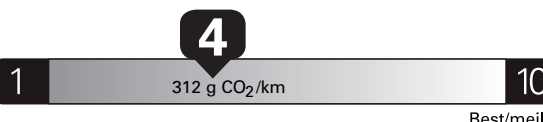

Annual fuel **COST**
for an annual distance of 20,000 km, and an average fuel price of $1.55 per litre

$ 4 123

Coût annuel en carburant

pour une distance annuelle de 20 000 km, et un prix moyen du carburant de 1,55 $ par litre

Standard SUVs range from /
Les VUS ordinaires font entre

2.3 - 21.7 L_e/100 km

L_e is gasoline litre equivalent
L_e signifie litre équivalent d'essence

Carbon Dioxide Rating / Indice de dioxyde de carbone

Tailpipe emissions only / Émissions du tuyau d'échappement seulement

Smog Rating / Indice de Smog