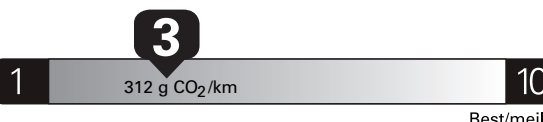

Annual fuel **COST**
for an annual distance of 20,000 km, and an
average fuel price of $1.50 per litre

$ 3 990

Coût annuel en carburant

pour une distance annuelle de 20 000 km, et un
prix moyen du carburant de 1,50 $ par litre

Standard SUVs range from /
Les VUS ordinaires font entre

2.1 - 19.0 L_e/100 km

L_e is gasoline litre equivalent
L_e signifie litre équivalent d'essence

Carbon Dioxide Rating / Indice de dioxyde de carbone

Smog Rating / Indice de Smog