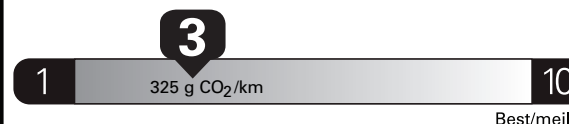

Annual fuel COST
for an annual distance of 20,000 km, and an average fuel price of $1.50 per litre

$ 4 140

Coût annuel en carburant

pour une distance annuelle de 20 000 km, et un prix moyen du carburant de 1,50 $ par litre

Small SUVs range from /
Les petits VUS font entre

1.9 - 16.8 L_e/100 km

L_e is gasoline litre equivalent
L_e signifie litre équivalent d'essence

Carbon Dioxide Rating / Indice de dioxyde de carbone

Tailpipe emissions only / Émissions du tuyau d'échappement seulement

Smog Rating / Indice de Smog