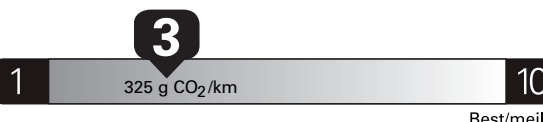

Annual fuel COST
for an annual distance of 20,000 km, and an average fuel price of $1.50 per litre

$ 4 140

Coût annuel en carburant

pour une distance annuelle de 20 000 km, et un prix moyen du carburant de 1,50 $ par litre

Small SUVs range from / Les petits VUS font entre

1.9 - 16.8 L_e/100 km

L_e is gasoline litre equivalent
L_e signifie litre équivalent d'essence

Carbon Dioxide Rating / Indice de dioxyde de carbone

Tailpipe emissions only / Émissions du tuyau d'échappement seulement

Smog Rating / Indice de Smog