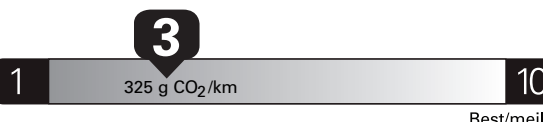

Annual fuel COST
for an annual distance of 20,000 km, and an average fuel price of $1.50 per litre

$ 4 140

Coût annuel en carburant

pour une distance annuelle de 20 000 km, et un prix moyen du carburant de 1,50 $ par litre

Small SUVs range from /
Les petits VUS font entre

1.9 - 16.8 L_e/100 km

L_e is gasoline litre equivalent
L_e signifie litre équivalent d'essence

Carbon Dioxide Rating / Indice de dioxyde de carbone

Tailpipe emissions only / Émissions du tuyau d'échappement seulement

Smog Rating / Indice de Smog