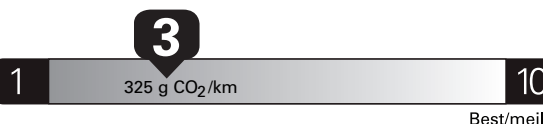

Annual fuel COST
for an annual distance of 20,000 km, and an average fuel price of $1.50 per litre

$ 4 140

Coût annuel en carburant

pour une distance annuelle de 20 000 km, et un prix moyen du carburant de 1,50 $ par litre

Small SUVs range from /
Les petits VUS font entre

1.9 - 16.8 L_e/100 km

L_e is gasoline litre equivalent
L_e signifie litre équivalent d'essence

Carbon Dioxide Rating / Indice de dioxyde de carbone

Tailpipe emissions only / Émissions du tuyau d'échappement seulement

Smog Rating / Indice de Smog