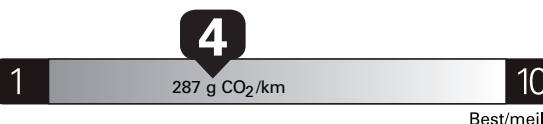

Annual fuel **COST**
for an annual distance of 20,000 km, and an average fuel price of $1.50 per litre

$ 3 660

Coût annuel en carburant

pour une distance annuelle de 20 000 km, et un prix moyen du carburant de 1,50 $ par litre

Standard SUVs range from / Les VUS ordinaires font entre

2.1 - 19.0 L_e/100 km

L_e is gasoline litre equivalent
L_e signifie litre équivalent d'essence

Carbon Dioxide Rating / Indice de dioxyde de carbone

Tailpipe emissions only / Émissions du tuyau d'échappement seulement

Smog Rating / Indice de Smog