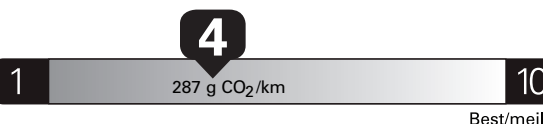

Annual fuel **COST**
for an annual distance of 20,000 km, and an average fuel price of $1.50 per litre

$ 3 660

Coût annuel en carburant

pour une distance annuelle de 20 000 km, et un prix moyen du carburant de 1,50 $ par litre

Standard SUVs range from /
Les VUS ordinaires font entre

2.1 - 19.0 L_e/100 km

L_e is gasoline litre equivalent
L_e signifie litre équivalent d'essence

Carbon Dioxide Rating / Indice de dioxyde de carbone

Tailpipe emissions only / Émissions du tuyau d'échappement seulement

Smog Rating / Indice de Smog