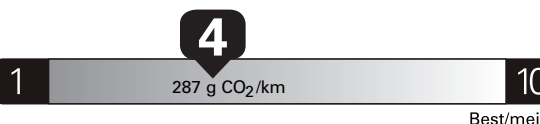

Annual fuel COST
for an annual distance of 20,000 km, and an average fuel price of $1.50 per litre

$ 3 660

Coût annuel en carburant

pour une distance annuelle de 20 000 km, et un prix moyen du carburant de 1,50 $ par litre

Standard SUVs range from /
Les VUS ordinaires font entre

2.1 - 19.0 L_e/100 km

L_e is gasoline litre equivalent
L_e signifie litre équivalent d'essence

Carbon Dioxide Rating / Indice de dioxyde de carbone

Tailpipe emissions only / Émissions du tuyau d'échappement seulement

Smog Rating / Indice de Smog