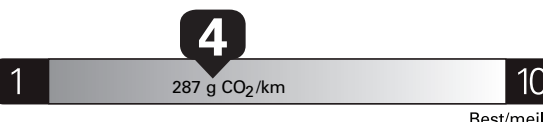

Annual fuel COST
for an annual distance of 20,000 km, and an average fuel price of $1.50 per litre

$ 3 660

Coût annuel en carburant

pour une distance annuelle de 20 000 km, et un prix moyen du carburant de 1,50 $ par litre

Standard SUVs range from /
Les VUS ordinaires font entre

2.1 - 19.0 L_e/100 km

L_e is gasoline litre equivalent
L_e signifie litre équivalent d'essence

Carbon Dioxide Rating / Indice de dioxyde de carbone

Tailpipe emissions only / Émissions du tuyau d'échappement seulement

Smog Rating / Indice de Smog