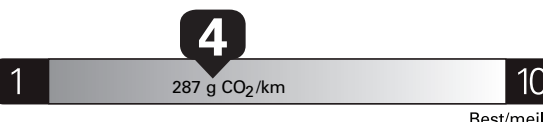

Annual fuel **COST**
for an annual distance of 20,000 km, and an average fuel price of $1.50 per litre

$ 3 660

Coût annuel en carburant

pour une distance annuelle de 20 000 km, et un prix moyen du carburant de 1,50 $ par litre

Standard SUVs range from / Les VUS ordinaires font entre

2.1 - 19.0 L_e/100 km

L_e is gasoline litre equivalent
L_e signifie litre équivalent d'essence

Carbon Dioxide Rating / Indice de dioxyde de carbone

Tailpipe emissions only / Émissions du tuyau d'échappement seulement

Smog Rating / Indice de Smog