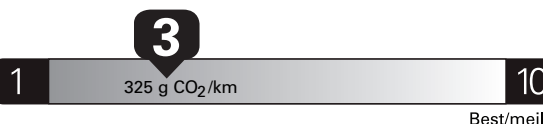

Annual fuel **COST**
for an annual distance of 20,000 km, and an average fuel price of $1.50 per litre

$ 4 140

Coût annuel en carburant

pour une distance annuelle de 20 000 km, et un prix moyen du carburant de 1,50 $ par litre

Small SUVs range from /
Les petits VUS font entre

1.9 - 16.8 L_e/100 km

L_e is gasoline litre equivalent
L_e signifie litre équivalent d'essence

Carbon Dioxide Rating / Indice de dioxyde de carbone

Tailpipe emissions only / Émissions du tuyau d'échappement seulement

Smog Rating / Indice de Smog