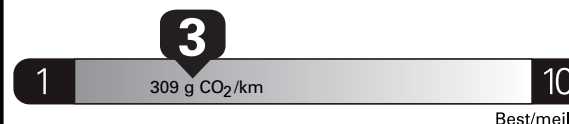

Annual fuel COST
for an annual distance of 20,000 km, and an average fuel price of $1.50 per litre

$ 3 960

Coût annuel en carburant

pour une distance annuelle de 20 000 km, et un prix moyen du carburant de 1,50 $ par litre

Small SUVs range from /
Les petits VUS font entre

1.9 - 16.8 L_e/100 km

L_e is gasoline litre equivalent
L_e signifie litre équivalent d'essence

Carbon Dioxide Rating / Indice de dioxyde de carbone

Tailpipe emissions only / Émissions du tuyau d'échappement seulement

Smog Rating / Indice de Smog