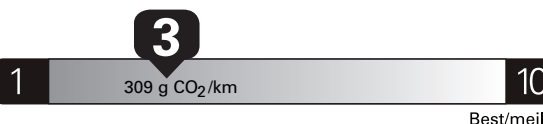

Annual fuel COST
for an annual distance of 20,000 km, and an average fuel price of $1.50 per litre

$ 3 960

Coût annuel en carburant

pour une distance annuelle de 20 000 km, et un prix moyen du carburant de 1,50 $ par litre

Small SUVs range from /
Les petits VUS font entre

1.9 - 16.8 L_e/100 km

L_e is gasoline litre equivalent
L_e signifie litre équivalent d'essence

Carbon Dioxide Rating / Indice de dioxyde de carbone

Tailpipe emissions only / Émissions du tuyau d'échappement seulement

Smog Rating / Indice de Smog