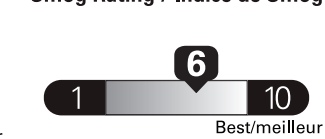

ford.ca

VEHICLE DESCRIPTION

BRONCO

2026 BIG BEND 4-DOOR 4X4
BIG BEND - 5 PASSENGER
2.3L ECOBOOST I-4 ENGINE
10-SPEED AUTO TRANSMISSION

EXTERIOR
AVALANCHE GREY
INTERIOR
VINYL BLACK SEATS

TL A48850

STANDARD EQUIPMENT

STANDARD EQUIPMENT INCLUDED AT NO EXTRA CHARGE IN THE BASE PRICE BELOW

EXTERIOR

- ACTIVE GRILLE SHUTTERS
- DAYTIME RUNNING LIGHTS
- EASY FUEL CAPLESS FILLER
- FENDER TIE-DOWN HOOKS
- MIRRORS, DUAL POWER & MANUAL FOLD-AWAY
- PRIVACY GLASS
- TOW HOOKS - FRONT & REAR
- WIPERS, FRONT INTERMITTENT

INTERIOR

- 12" PRODUCTIVITY SCREEN
- 1 TOUCH UP/DWN DRV/PASS WIN
- A/C-DUAL ZONE ELECTRONIC
- CONSOLE, 1ST ROW FLOOR
- CRUISE CONTROL
- DOOR LOCKS, POWER
- GLOVE BOX, LOCKING
- GRAB HANDLES, DRVVR/PASS
- ILLUMINATED ENTRY
- MIRROR, DAY/NIGHT
- SEATS - MANUAL DRIVER
- SEATS - MANUAL PASSENGER
- SEATS FRONT HEATED

FUNCTIONAL

- AM/FM STEREO
- AUTO START/STOP
- BATTERY MANAGEMENT SYSTEM
- ELEC PWR ASSIST STEERING
- FORDPASS® CONNECT
- INTELL ACCESS W/PUSH START
- REAR PARKING SENSORS
- SYNC 4
- TERRAIN MGMT SYSTEM™ W/G.O.A.T. MODES

SAFETY/SECURITY

- ADVANCETRAC™W/ROLL STABILITY CONTROL
- AIRBAGS - SAFETY CANOPY®
- AIRBAGS-DRIVER/PASSENGER
- LATCH CHILD RESTRAINT SYS
- PERIMETER ALARM
- PERSONAL SAFETY SYSTEM™
- TIRE PRESSURE MONITOR SYS

WARRANTY

- 3 YR/60,000 KM BASIC
- 5YEAR/100,000 KM POWERTRAIN
- ROADSIDE ASSISTANCE 24 HRS

INCLUDED ON THIS VEHICLE

(MSRP)*

EQUIPMENT GROUP 222A

- •BIG BEND SERIES
- •DUAL-ZONE ELEC CLIMATE CNTRL

OPTIONAL EQUIPMENT/OTHER