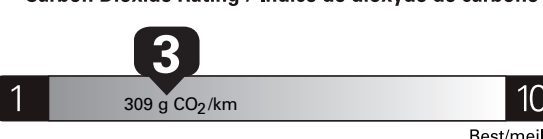

Annual fuel **COST**
for an annual distance of 20,000 km, and an average fuel price of $1.50 per litre

$ 3 960

Coût annuel en carburant

pour une distance annuelle de 20 000 km, et un prix moyen du carburant de 1,50 $ par litre

Small SUVs range from /
Les petits VUS font entre

1.9 - 16.8 L_e/100 km

L_e is gasoline litre equivalent
L_e signifie litre équivalent d'essence

Carbon Dioxide Rating / Indice de dioxyde de carbone

Tailpipe emissions only / Émissions du tuyau d'échappement seulement

Smog Rating / Indice de Smog