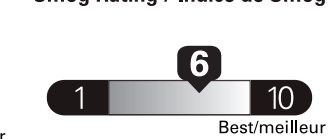

ford.ca

VEHICLE DESCRIPTION

BRONCO

2026 BIG BEND 4-DOOR 4X4
BIG BEND - 5 PASSENGER
2.3L ECOBOOST I-4 ENGINE
10-SPEED AUTO TRANSMISSION

EXTERIOR
CARBONIZED GREY METALLIC
INTERIOR
VINYL SMKD TRUF/BLK SEATS

TL A77660

STANDARD EQUIPMENT

STANDARD EQUIPMENT INCLUDED AT NO EXTRA CHARGE IN THE BASE PRICE BELOW

EXTERIOR

- ACTIVE GRILLE SHUTTERS
- DAYTIME RUNNING LIGHTS
- EASY FUEL CAPLESS FILLER
- FENDER TIE-DOWN HOOKS
- MIRRORS, DUAL POWER & MANUAL FOLD-AWAY
- PRIVACY GLASS
- TOW HOOKS - FRONT & REAR
- WIPERS, FRONT INTERMITTENT

INTERIOR

- 12" PRODUCTIVITY SCREEN
- 1TOUCH UP/DWN DRV/PASS WIN
- A/C-DUAL ZONE ELECTRONIC
- CONSOLE, 1ST ROW FLOOR
- CRUISE CONTROL
- DOOR LOCKS, POWER
- GLOVE BOX, LOCKING
- GRAB HANDLES, DRVVR/PASS
- ILLUMINATED ENTRY
- MIRROR, DAY/NIGHT
- SEATS - MANUAL DRIVER
- SEATS - MANUAL PASSENGER
- SEATS FRONT HEATED

FUNCTIONAL

- AM/FM STEREO
- AUTO START/STOP
- BATTERY MANAGEMENT SYSTEM
- ELEC PWR ASSIST STEERING
- FORDPASS® CONNECT
- INTELL ACCESS W/PUSH START
- REAR PARKING SENSORS
- SYNC 4
- TERRAIN MGMT SYSTEM™ W/G.O.A.T. MODES

SAFETY/SECURITY

- ADVANCETRAC™W/ROLL STABILITY CONTROL
- AIRBAGS - SAFETY CANOPY®
- AIRBAGS-DRIVER/PASSENGER
- LATCH CHILD RESTRAINT SYS
- PERIMETER ALARM
- PERSONAL SAFETY SYSTEM™
- TIRE PRESSURE MONITOR SYS

WARRANTY

- 3 YR/60,000 KM BASIC
- 5YEAR/100,000 KM POWERTRAIN
- ROADSIDE ASSISTANCE 24 HRS

INCLUDED ON THIS VEHICLE

(MSRP)*

EQUIPMENT GROUP 222A

- •BIG BEND SERIES
- •DUAL-ZONE ELEC CLIMATE CNTRL

OPTIONAL EQUIPMENT/OTHER