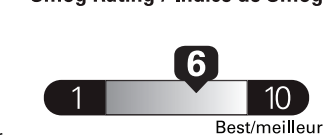

ford.ca

VEHICLE DESCRIPTION

BRONCO

2026 BIG BEND 4-DOOR 4X4
BIG BEND - 5 PASSENGER
2.3L ECOBOOST I-4 ENGINE
10-SPEED AUTO TRANSMISSION

EXTERIOR
SHADOW BLACK
INTERIOR
VINYL BLACK SEATS

TL A44288

STANDARD EQUIPMENT

STANDARD EQUIPMENT INCLUDED AT NO EXTRA CHARGE IN THE BASE PRICE BELOW

EXTERIOR

- ACTIVE GRILLE SHUTTERS
- DAYTIME RUNNING LIGHTS
- EASY FUEL CAPLESS FILLER
- FENDER TIE-DOWN HOOKS
- MIRRORS, DUAL POWER & MANUAL FOLD-AWAY
- PRIVACY GLASS
- TOW HOOKS - FRONT & REAR
- WIPERS, FRONT INTERMITTENT

INTERIOR

- 12" PRODUCTIVITY SCREEN
- 1 TOUCH UP/DWN DRV/PASS WIN
- A/C-DUAL ZONE ELECTRONIC
- CONSOLE, 1ST ROW FLOOR
- CRUISE CONTROL
- DOOR LOCKS, POWER
- GLOVE BOX, LOCKING
- GRAB HANDLES, DRVVR/PASS
- ILLUMINATED ENTRY
- MIRROR, DAY/NIGHT
- SEATS - MANUAL DRIVER
- SEATS - MANUAL PASSENGER
- SEATS FRONT HEATED

FUNCTIONAL

- AM/FM STEREO
- AUTO START/STOP
- BATTERY MANAGEMENT SYSTEM
- ELEC PWR ASSIST STEERING
- FORDPASS® CONNECT
- INTELL ACCESS W/PUSH START
- REAR PARKING SENSORS
- SYNC 4
- TERRAIN MGMT SYSTEM™ W/G.O.A.T. MODES

SAFETY/SECURITY

- ADVANCETRAC™W/ROLL STABILITY CONTROL
- AIRBAGS - SAFETY CANOPY®
- AIRBAGS-DRIVER/PASSENGER
- LATCH CHILD RESTRAINT SYS
- PERIMETER ALARM
- PERSONAL SAFETY SYSTEM™
- TIRE PRESSURE MONITOR SYS

WARRANTY

- 3 YR/60,000 KM BASIC
- 5 YEAR/100,000 KM POWERTRAIN
- ROADSIDE ASSISTANCE 24 HRS

INCLUDED ON THIS VEHICLE

(MSRP)*

EQUIPMENT GROUP 222A

- BIG BEND SERIES
- DUAL-ZONE ELEC CLIMATE CNTRL

OPTIONAL EQUIPMENT/OTHER