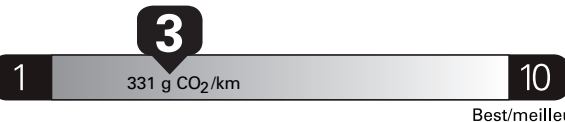

Annual fuel **COST**
for an annual distance of 20,000 km, and an average fuel price of $1.25 per litre

$ 3 525

Coût annuel en carburant

pour une distance annuelle de 20 000 km, et un prix moyen du carburant de 1,25 $ par litre

Small SUVs range from /
Les petits VUS font entre

1.9 - 14.3 L_e/100 km

L_e is gasoline litre equivalent
L_e signifie litre équivalent d'essence

Carbon Dioxide Rating / Indice de dioxyde de carbone

Tailpipe emissions only / Émissions du tuyau d'échappement seulement

Smog Rating / Indice de Smog