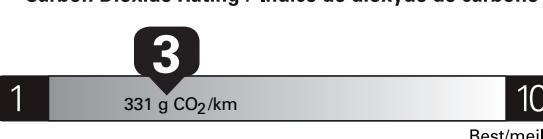

Annual fuel **COST**
for an annual distance of 20,000 km, and an average fuel price of $1.25 per litre

$ 3 525

Coût annuel en carburant

pour une distance annuelle de 20 000 km, et un prix moyen du carburant de 1,25 $ par litre

Small SUVs range from /
Les petits VUS font entre

1.9 - 14.3 L_e/100 km

L_e is gasoline litre equivalent
L_e signifie litre équivalent d'essence

Carbon Dioxide Rating / Indice de dioxyde de carbone

Tailpipe emissions only / Émissions du tuyau d'échappement seulement

Smog Rating / Indice de Smog