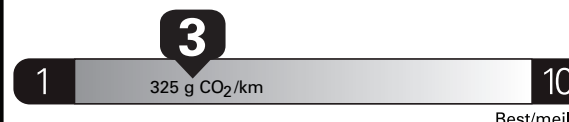

Annual fuel **COST**
for an annual distance of 20,000 km, and an average fuel price of $1.50 per litre

$ 4 140

Coût annuel en carburant

pour une distance annuelle de 20 000 km, et un prix moyen du carburant de 1,50 $ par litre

Small SUVs range from /
Les petits VUS font entre

1.9 - 16.8 L_e/100 km

L_e is gasoline litre equivalent
L_e signifie litre équivalent d'essence

Carbon Dioxide Rating / Indice de dioxyde de carbone

Tailpipe emissions only / Émissions du tuyau d'échappement seulement

Smog Rating / Indice de Smog