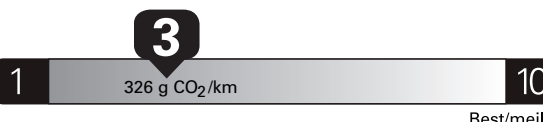

Annual fuel COST
for an annual distance of 20,000 km, and an average fuel price of $1.45 per litre

$ 4 031

Coût annuel en carburant

pour une distance annuelle de 20 000 km, et un prix moyen du carburant de 1,45 $ par litre

Small SUVs range from /
Les petits VUS font entre

1.9 - 16.5 L_e/100 km

L_e is gasoline litre equivalent
L_e signifie litre équivalent d'essence

Carbon Dioxide Rating / Indice de dioxyde de carbone

Tailpipe emissions only / Émissions du tuyau d'échappement seulement

Smog Rating / Indice de Smog