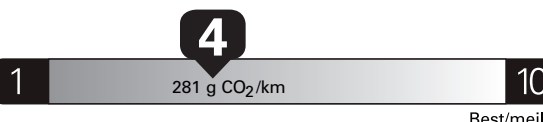

Annual fuel **COST**
for an annual distance of 20,000 km, and an average fuel price of $1.50 per litre

$ 3 600

Coût annuel en carburant

pour une distance annuelle de 20 000 km, et un prix moyen du carburant de 1,50 $ par litre

Small SUVs range from /
Les petits VUS font entre

1.9 - 16.8 L_e/100 km

L_e is gasoline litre equivalent
L_e signifie litre équivalent d'essence

Carbon Dioxide Rating / Indice de dioxyde de carbone

Tailpipe emissions only / Émissions du tuyau d'échappement seulement

Smog Rating / Indice de Smog