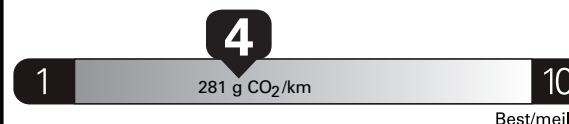

Annual fuel **COST**
for an annual distance of 20,000 km, and an average fuel price of $1.50 per litre

$ 3 600

Coût annuel en carburant

pour une distance annuelle de 20 000 km, et un prix moyen du carburant de 1,50 $ par litre

Small SUVs range from /
Les petits VUS font entre

1.9 - 16.8 L_e/100 km

L_e is gasoline litre equivalent
L_e signifie litre équivalent d'essence

Carbon Dioxide Rating / Indice de dioxyde de carbone

Tailpipe emissions only / Émissions du tuyau d'échappement seulement

Smog Rating / Indice de Smog