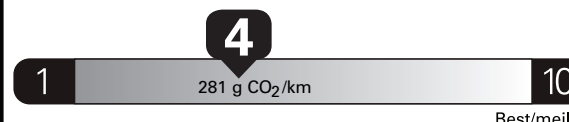

Annual fuel **COST**
for an annual distance of 20,000 km, and an average fuel price of $1.50 per litre

$ 3 600

Coût annuel en carburant

pour une distance annuelle de 20 000 km, et un prix moyen du carburant de 1,50 $ par litre

Small SUVs range from /
Les petits VUS font entre

1.9 - 16.8 L_e/100 km

L_e is gasoline litre equivalent
L_e signifie litre équivalent d'essence

Carbon Dioxide Rating / Indice de dioxyde de carbone

Tailpipe emissions only / Émissions du tuyau d'échappement seulement

Smog Rating / Indice de Smog