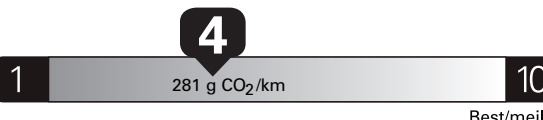

Annual fuel cost
for an annual distance of 20,000 km, and an average fuel price of $1.50 per litre

$ 3 600

Coût annuel en carburant

pour une distance annuelle de 20 000 km, et un prix moyen du carburant de 1,50 $ par litre

Small SUVs range from /
Les petits VUS font entre

1.9 - 16.8 L_e/100 km

L_e is gasoline litre equivalent
L_e signifie litre équivalent d'essence

Carbon Dioxide Rating / Indice de dioxyde de carbone

Tailpipe emissions only / Émissions du tuyau d'échappement seulement

Smog Rating / Indice de Smog