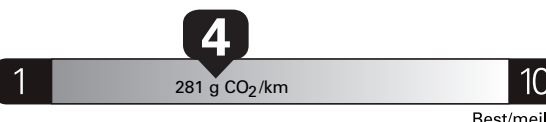

Annual fuel cost
for an annual distance of 20,000 km, and an average fuel price of $1.50 per litre

$ 3 600

Coût annuel en carburant

pour une distance annuelle de 20 000 km, et un prix moyen du carburant de 1,50 $ par litre

Small SUVs range from /
Les petits VUS font entre

1.9 - 16.8 L_e/100 km

L_e is gasoline litre equivalent
L_e signifie litre équivalent d'essence

Carbon Dioxide Rating / Indice de dioxyde de carbone

Tailpipe emissions only / Émissions du tuyau d'échappement seulement

Smog Rating / Indice de Smog