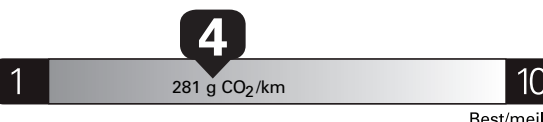

Annual fuel COST
for an annual distance of 20,000 km, and an average fuel price of $1.50 per litre

$ 3 600

Coût annuel en carburant

pour une distance annuelle de 20 000 km, et un prix moyen du carburant de 1,50 $ par litre

Small SUVs range from /
Les petits VUS font entre

1.9 - 16.8 L_e/100 km

L_e is gasoline litre equivalent
L_e signifie litre équivalent d'essence

Carbon Dioxide Rating / Indice de dioxyde de carbone

Tailpipe emissions only / Émissions du tuyau d'échappement seulement

Smog Rating / Indice de Smog