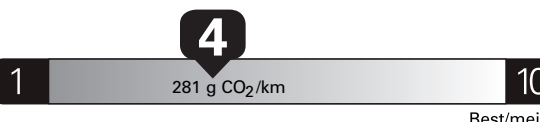

Annual fuel **COST**
for an annual distance of 20,000 km, and an average fuel price of $1.50 per litre

$ 3 600

Coût annuel en carburant

pour une distance annuelle de 20 000 km, et un prix moyen du carburant de 1,50 $ par litre

Small SUVs range from /
Les petits VUS font entre

1.9 - 16.8 L_e/100 km

L_e is gasoline litre equivalent
L_e signifie litre équivalent d'essence

Carbon Dioxide Rating / Indice de dioxyde de carbone

Tailpipe emissions only / Émissions du tuyau d'échappement seulement

Smog Rating / Indice de Smog