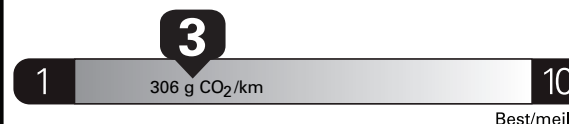

Annual fuel COST
for an annual distance of 20,000 km, and an average fuel price of $1.50 per litre

$ 3 960

Coût annuel en carburant

pour une distance annuelle de 20 000 km, et un prix moyen du carburant de 1,50 $ par litre

Small SUVs range from /
Les petits VUS font entre

1.9 - 16.8 L_e/100 km

L_e is gasoline litre equivalent
L_e signifie litre équivalent d'essence

Carbon Dioxide Rating / Indice de dioxyde de carbone

Tailpipe emissions only / Émissions du tuyau d'échappement seulement

Smog Rating / Indice de Smog