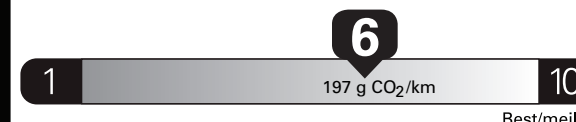

Annual fuel **COST**
for an annual distance of 20,000 km, and an average fuel price of $1.45 per litre

$ 2 436

Coût annuel en carburant

pour une distance annuelle de 20 000 km, et un prix moyen du carburant de 1,45 $ par litre

Small SUVs range from /
Les petits VUS font entre

1.9 - 16.5 L_e/100 km

L_e is gasoline litre equivalent
L_e signifie litre équivalent d'essence

Carbon Dioxide Rating / Indice de dioxyde de carbone

Tailpipe emissions only / Émissions du tuyau d'échappement seulement

Smog Rating / Indice de Smog