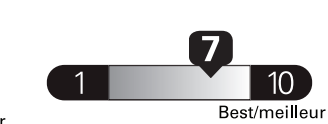

ford.ca

VEHICLE DESCRIPTION

ESCAPE

2024 PLATINUM AWD
5-PASSENGER
2.0L ECOBOOST W/START-STOP
8-SPD AUTO TRANSMISSION

RU **A71745**

EXTERIOR
VAPOR BLUE METALLIC
INTERIOR
EBONY ACTIVEX TRIM SEATS

STANDARD EQUIPMENT

STANDARD EQUIPMENT INCLUDED AT NO EXTRA CHARGE IN THE BASE PRICE BELOW

EXTERIOR

- 360-DEGREE CAMERA
- ACTIVE GRILLE SHUTTERS
- EASY FUEL CAPLESS FILLER
- AUTO HIGH BEAMS
- EXHAUST, DUAL TIPS
- LED HEADLAMPS
- LED FOG LAMPS
- LED TAILLAMPS
- MIRRORS, FOLD/PWR/HEAT
- PRIVACY GLASS, REAR
- RAIN SENSING WIPERS
- ROOF RAILS
- SPOILER, REAR

INTERIOR

- 1 TOUCH UP/DOWN FRONT/REAR WINDOWS
- A/C, DUAL ZONE ELECTRONIC
- AM/FM STEREO
- AMBIENT LIGHTING
- BENCH REAR 60/40
- HEATED STEERING WHEEL
- ILLUMINATED ENTRY
- POWER POINTS, FRT/REAR
- MIRROR, AUTODIMMING
- SEAT, PWR/HTD/MEM DRIVER
- VISORS, DUAL ILLUMINATED
- 13.2" LCD TOUCHSCREEN
- 12.3" LCD CLUSTER
- UNIVERSAL GARAGE DR OPENER

FUNCTIONAL

- ADAPTIVE CRUISE CONTROL
- BLIS W/CROSS TRAFFIC
- ELEC PWR ASSIST STEERING
- FRONT & REAR PARK SENSORS
- INTELL ACCESS W/PUSH START
- FORDPASS™ CONNECT
- SYNC@4
- LANE KEEPING SYSTEM
- POST-COLLISION BRAKING
- PRE-COLLISION ASSIST W/AEB
- SELECTABLE DRIVE MODES
- REAR VIEW CAMERA
- REMOTE VEHICLE START
- WIRELESS CHARGING PAD

SAFETY/SECURITY

- ADVANCETRAC™W/ROLL STABILITY CONTROL
- AIRBAGS, DRIVER & PASS
- LATCH CHILD RESTRAINT SYS
- SAFETY CANOPY
- SOS POST CRASH ALERT SYST
- TIRE PRESSURE MONITOR SYS

WARRANTY

- 3 YR/60,000 KM BASIC POWERTRAIN
- 5YEAR/100,000 KM ROADSIDE ASSISTANCE 24 HRS

INCLUDED ON THIS VEHICLE

(MSRP)*

(MSRP)*

EQUIPMENT GROUP 601A

OPTIONAL EQUIPMENT/OTHER

2024 MODEL YEAR	
FEDERAL EXCISE TAX	100.00

PRICE INFORMATION