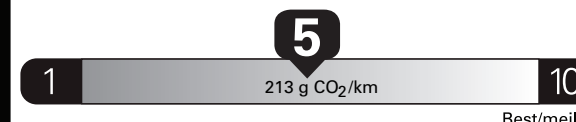

Annual fuel **COST**
for an annual distance of 20,000 km, and an average fuel price of $1.45 per litre

$ 2 639

Coût annuel en carburant
pour une distance annuelle de 20 000 km, et un prix moyen du carburant de 1,45 $ par litre

Small SUVs range from /
Les petits VUS font entre

1.9 - 16.5 L_e/100 km

L_e is gasoline litre equivalent
L_e signifie litre équivalent d'essence

Carbon Dioxide Rating / Indice de dioxyde de carbone

Tailpipe emissions only / Émissions du tuyau d'échappement seulement

Smog Rating / Indice de Smog